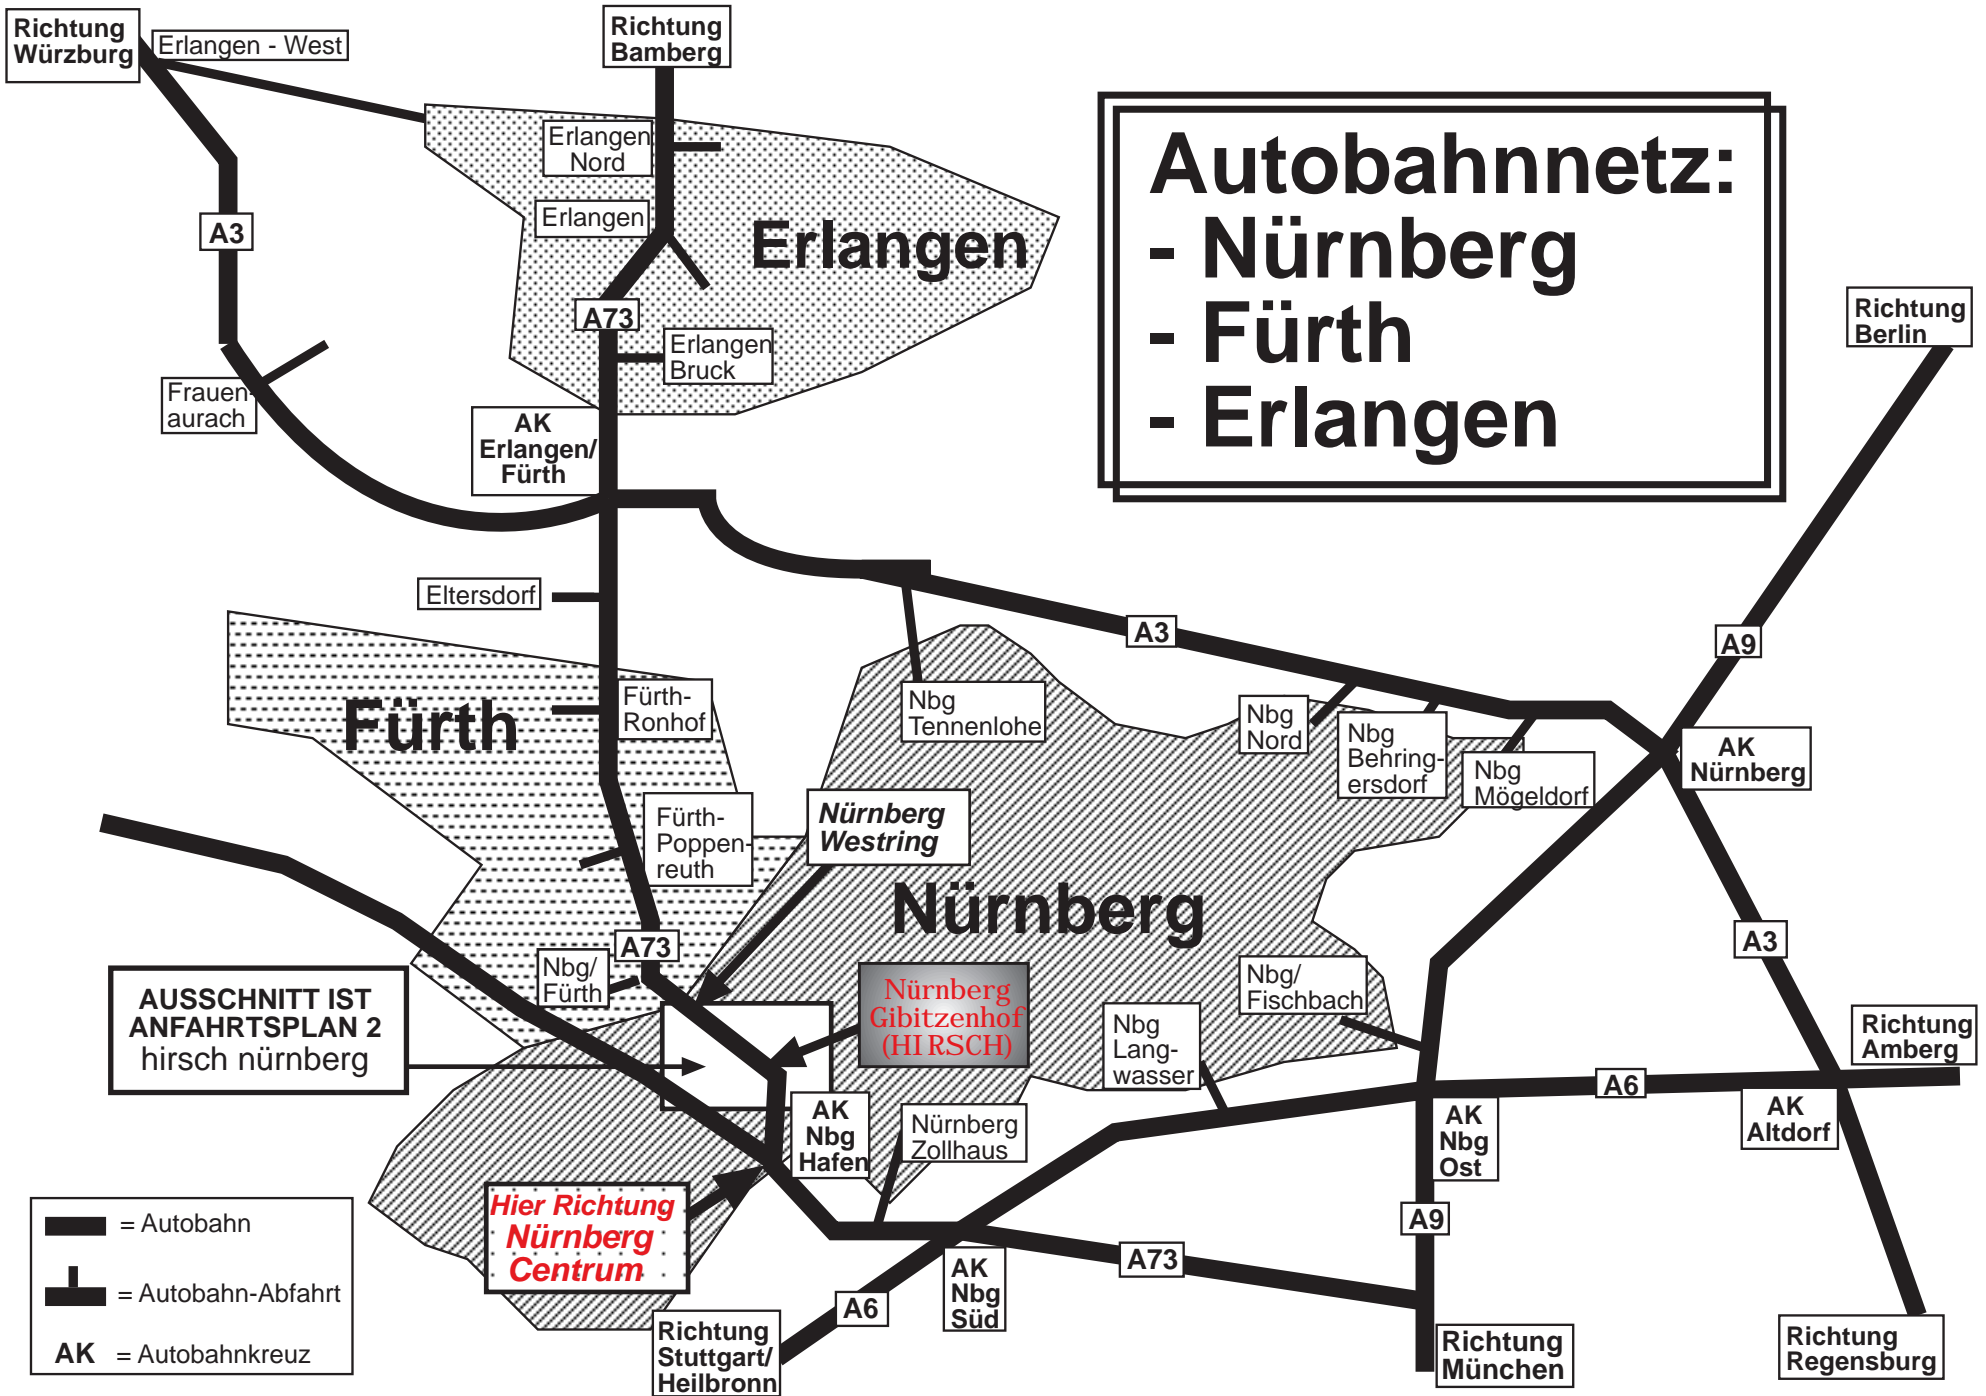

# Autobahnnetz: - Nürnberg - Fürth - Erlangen

AUSSCHNITT IST ANFAHRTSPLAN 2 hirsch nürnberg

Hier Richtung Nürnberg Centrum

Nürnberg Gibitzenhof (HIRSCH)

-  = Autobahn
-  = Autobahn-Abfahrt
- AK** = Autobahnkreuz

Richtung:  
AK Fürth/Erlangen