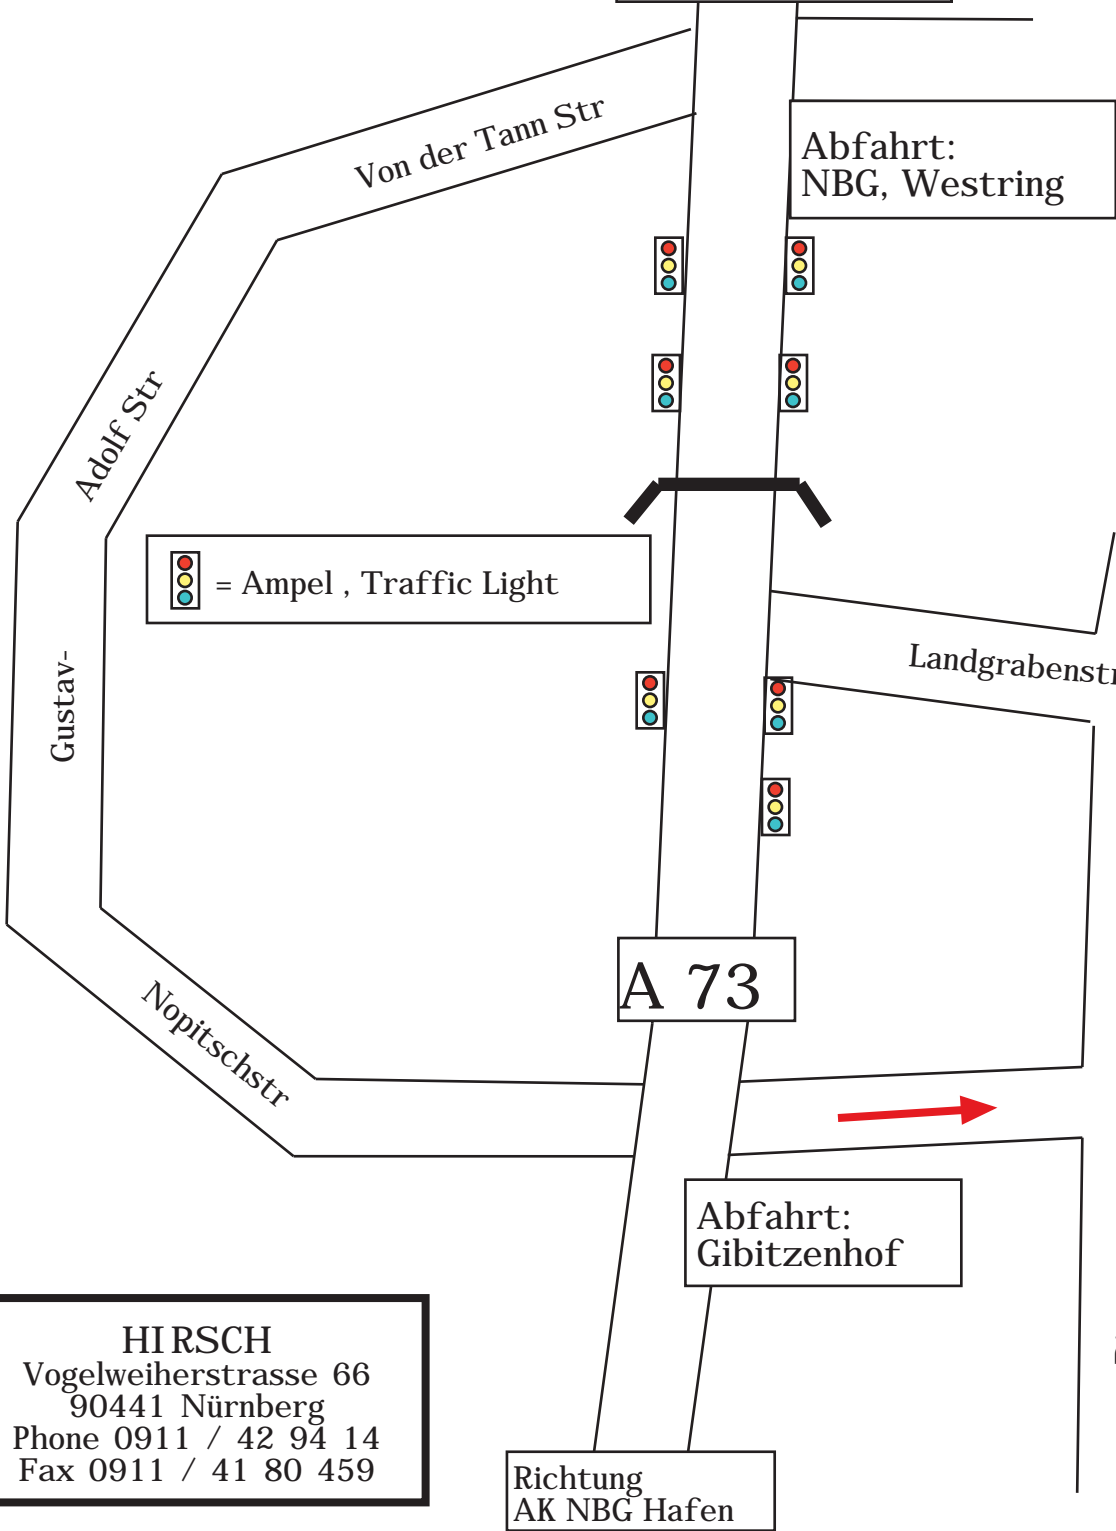

# Autobahnnetz: - Nürnberg - Fürth - Erlangen

AUSSCHNITT IST ANFAHRTSPLAN 2 hirsch nürnberg

Hier Richtung Nürnberg Centrum

Nürnberg Gibitzenhof (HIRSCH)

-  = Autobahn
-  = Autobahn-Abfahrt
- AK** = Autobahnkreuz

Richtung:  
AK Fürth/Erlangen

# Anfahrtsskizze HIRSCH Nürnberg (nicht Maßstabsgetreu)

**HIRSCH**  
Vogelweiherstrasse 66  
90441 Nürnberg  
Phone 0911 / 42 94 14  
Fax 0911 / 41 80 459